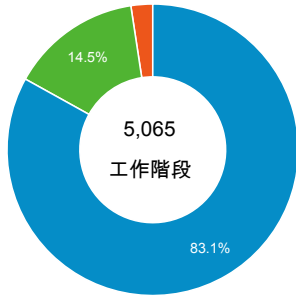

造訪和不重複訪客

造訪和新造訪率 (依行動裝置資訊分組)

造訪和新造訪

造訪 (依 裝置類別 分組)

■ desktop ■ mobile ■ tablet

造訪 (依語言分組)

語言	工作階段
zh-tw	4,716
en-us	168
zh-cn	125
en	20
zh-hk	17
en-gb	8
ja-jp	2
zh-tw_pronun	2
c	1
en-nz	1