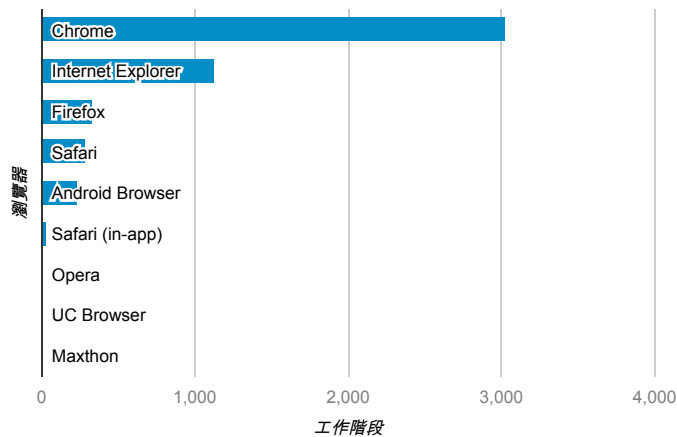

報表01_訪客

2014年8月18日 - 2014年8月24日

所有工作階段
100.00%

+ 新增區隔

平均造訪停留時間和單次造訪頁數

造訪地圖

跳出率和平均造訪停留時間

造訪 (依瀏覽器分組)