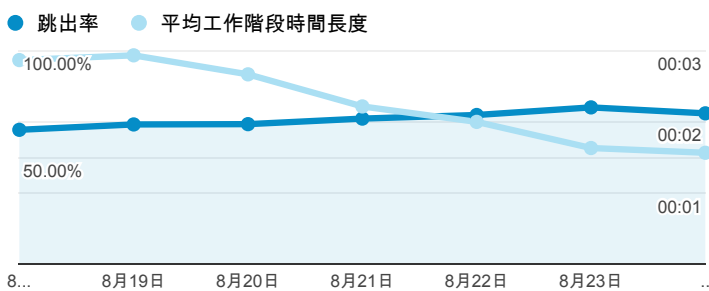

報表01_訪客

2014年8月18日 - 2014年8月24日

所有工作階段
100.00%

+ 新增區隔

平均造訪停留時間和單次造訪頁數

造訪地圖

跳出率和平均造訪停留時間

造訪 (依瀏覽器分組)