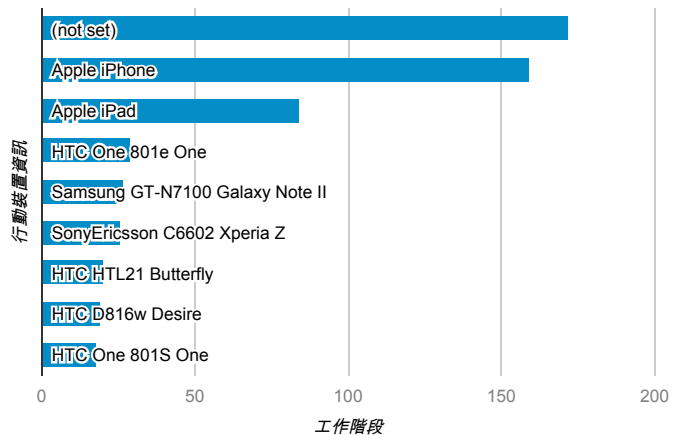

造訪和新造訪率 (依行動裝置資訊分組)