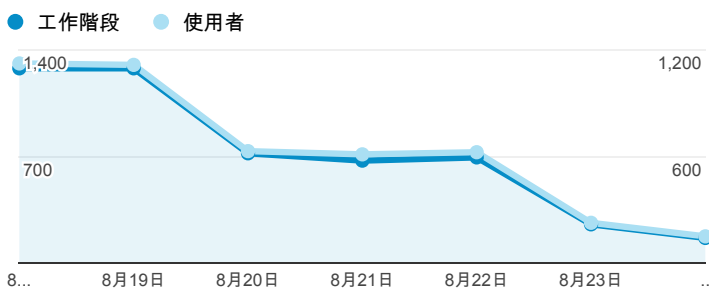

報表01_訪客

2014年8月18日 - 2014年8月24日

所有工作階段
100.00%

+ 新增區隔

平均造訪停留時間和單次造訪頁數

造訪地圖

跳出率和平均造訪停留時間

造訪 (依瀏覽器分組)

造訪和不重複訪客

造訪和新造訪率 (依行動裝置資訊分組)

造訪和新造訪

造訪 (依 裝置類別 分組)

■ desktop ■ mobile ■ tablet

造訪 (依語言分組)

語言	工作階段
zh-tw	4,716
en-us	168
zh-cn	125
en	20
zh-hk	17
en-gb	8
ja-jp	2
zh-tw_pronun	2
c	1
en-nz	1