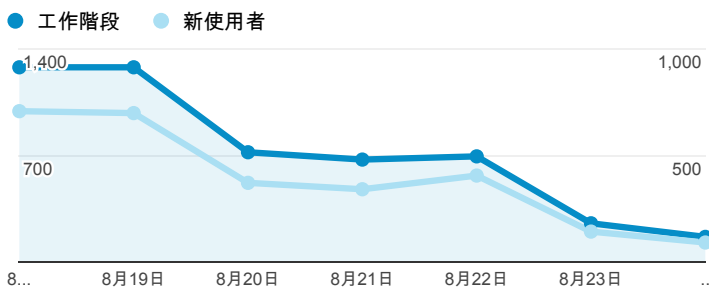

報表01_訪客

2014年8月18日 - 2014年8月24日

所有工作階段
100.00%

+ 新增區隔

平均造訪停留時間和單次造訪頁數

造訪地圖

跳出率和平均造訪停留時間

造訪 (依瀏覽器分組)

造訪和不重複訪客

造訪和新造訪率 (依行動裝置資訊分組)

造訪和新造訪

造訪 (依 裝置類別 分組)

■ desktop ■ mobile ■ tablet

造訪 (依語言分組)

語言	工作階段
zh-tw	4,716
en-us	168
zh-cn	125
en	20
zh-hk	17
en-gb	8
ja-jp	2
zh-tw_pronun	2
c	1
en-nz	1