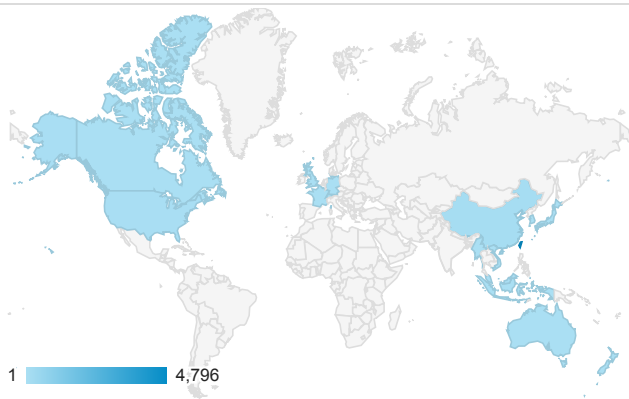

報表01_訪客

2014年8月18日 - 2014年8月24日

所有工作階段
100.00%

+ 新增區隔

平均造訪停留時間和單次造訪頁數

造訪地圖

跳出率和平均造訪停留時間

造訪 (依瀏覽器分組)