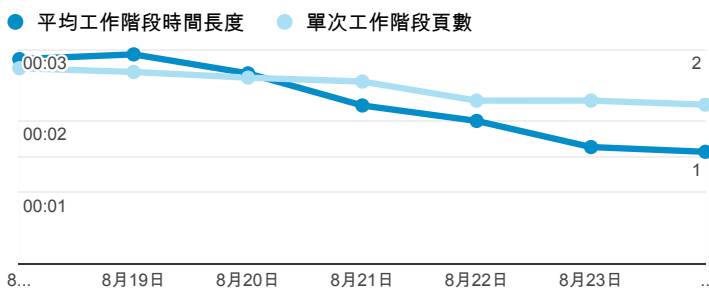

報表01_訪客

2014年8月18日 - 2014年8月24日

所有工作階段
100.00%

+ 新增區隔

平均造訪停留時間和單次造訪頁數

造訪地圖

跳出率和平均造訪停留時間

造訪 (依瀏覽器分組)

造訪和不重複訪客

造訪和新造訪率 (依行動裝置資訊分組)

造訪和新造訪

造訪 (依 裝置類別 分組)

■ desktop ■ mobile ■ tablet

造訪 (依語言分組)

語言	工作階段
zh-tw	4,716
en-us	168
zh-cn	125
en	20
zh-hk	17
en-gb	8
ja-jp	2
zh-tw_pronun	2
c	1
en-nz	1